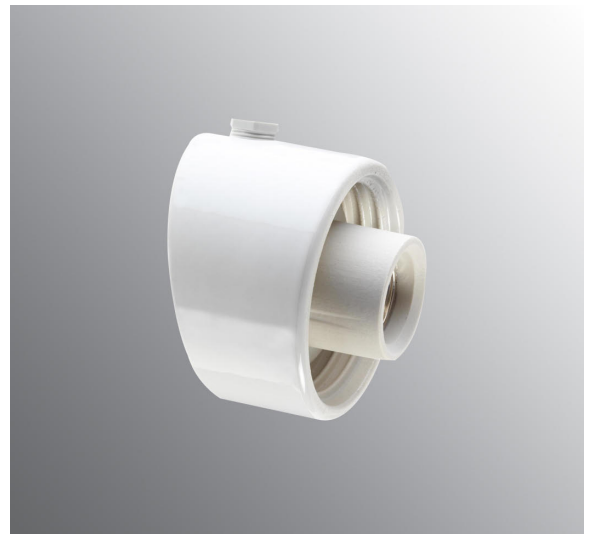

Artikelnr **55726-000-10**
 E-nr **7510024**
 EI-nr **3056125**
 S-nr **4211982**
 EAN **7312905572609**

Sockel gänga 84,5 mm

Vit IP54 sned E27 75W

Specifikation

Sockelmaterial	Porslin
Lamphållare	E27
Ljuskälla	E27, max 75W (ej inkl.)
Spänning	230V
Montering	Vägg
Sockelfärg	Vit NCS S 1502-G50Y
Skyddsklass	II
D-klassad	Nej
Kapslingsklass	IP54
Energiklass	-
T _a	-30 - +25
Höjd	- mm
Diameter Ø	100 mm
Glas	-
Glasgänga	84,5 mm
Vikt	0,73 kg
Design	-

Installation

Fäst armaturen på vägg med lämpliga skruvar. För in nätkabeln genom kabelgenomföringen. Anslut ledarna till polskruvarna. Skruva fast lamphållaren. Sätt i ljuskälla och skruva sedan på kupan genom att skruva den medsols. Se till att packningen mellan glas och sockel sitter på plats.

Teknisk information

Två Ø 5mm hål för montage. CC-mått 60-66 mm. Kabelgenomföring med tätningssats upptill. Kopplingsplintar för anslutning av max 2 x 2,5 mm². Överkoppling är möjlig. Petskydd och skydd mot strilande vatten från alla vinklar med monterad kupa.