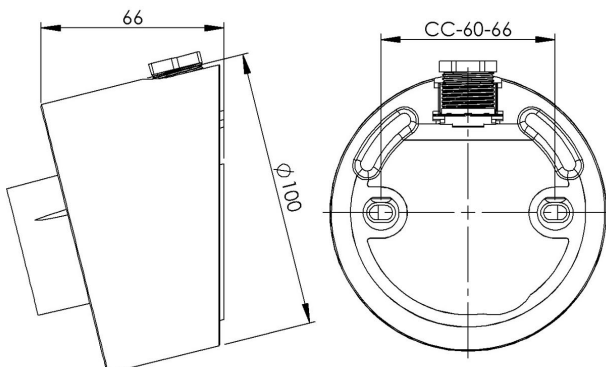

Artikelnr **55726-000-10**
 E-nr **7510024**
 EI-nr **3056125**
 S-nr **4211982**
 EAN **7312905572609**

Sockel gänga 84,5 mm

Vit IP54 sned E27 75W

Specifikation

Sockelmaterial	Porslin
Lamphållare	E27
Ljuskälla	E27, max 75W (ej inkl.)
Spänning	230V
Montering	Vägg
Sockelfärg	Vit NCS S 1502-G50Y
Skyddsklass	II
D-klassad	Nej
Kapslingsklass	IP54
Energiklass	-
T _a	-30 - +25
Höjd	- mm
Diameter Ø	100 mm
Glas	-
Glasgänga	84,5 mm
Vikt	0,73 kg
Design	-

Installation

Fäst armaturen på vägg med lämpliga skruvar. För in nätkabeln genom kabelgenomföringen. Anslut ledarna till polskruvarna. Skruva fast lamphållaren. Sätt i ljuskälla och skruva sedan på kupan genom att skruva den medsols. Se till att packningen mellan glas och sockel sitter på plats.

Teknisk information

Två Ø 5mm hål för montage. CC-mått 60-66 mm. Kabelgenomföring med tätningssats upptill. Kopplingsplintar för anslutning av max 2 x 2,5 mm². Överkoppling är möjlig. Petskydd och skydd mot strilande vatten från alla vinklar med monterad kupa.