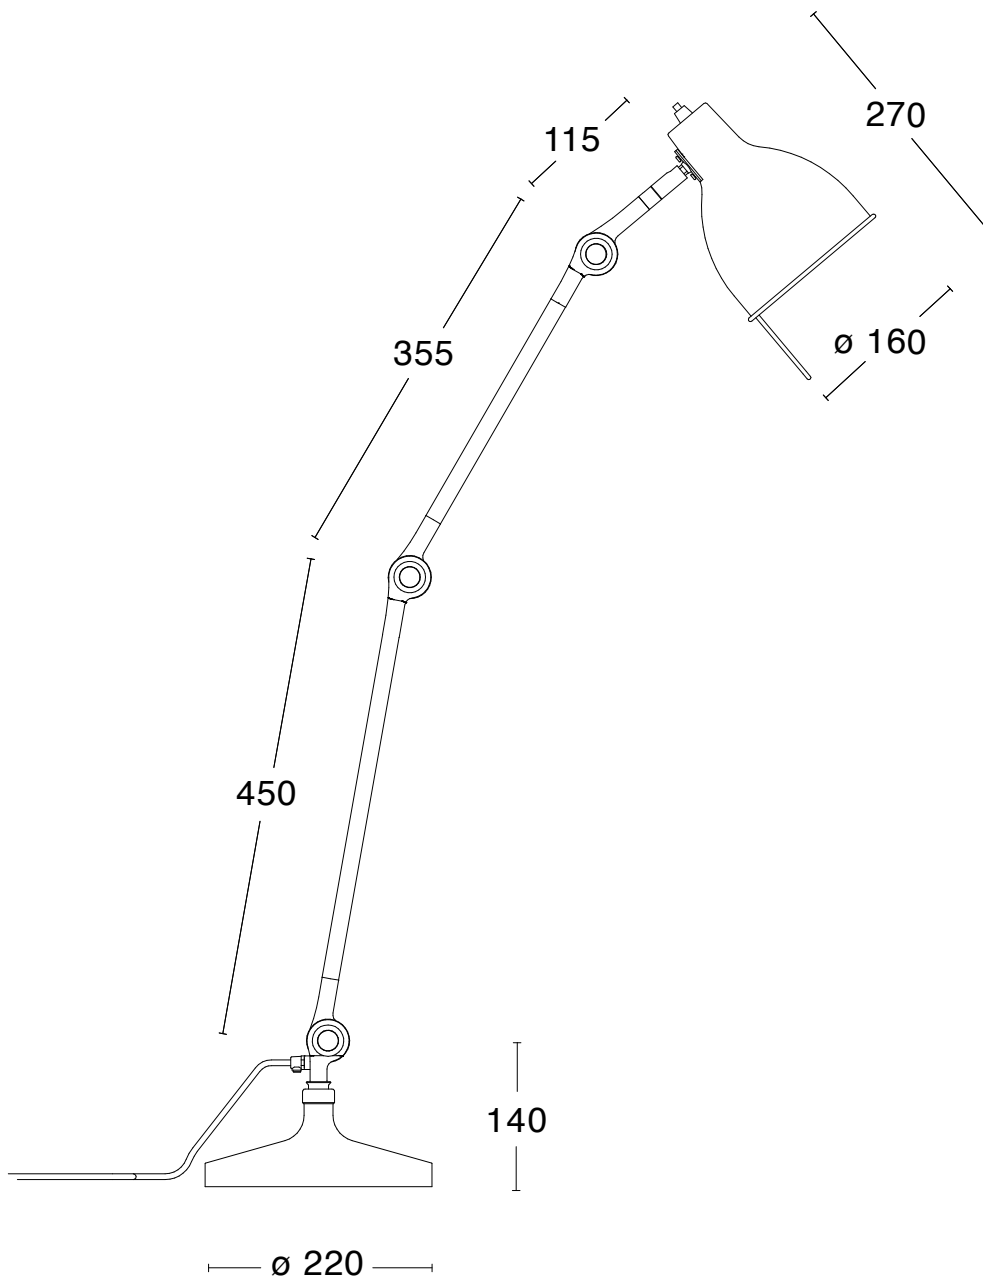

Dimensioner

Besök vår hemsida för mer information