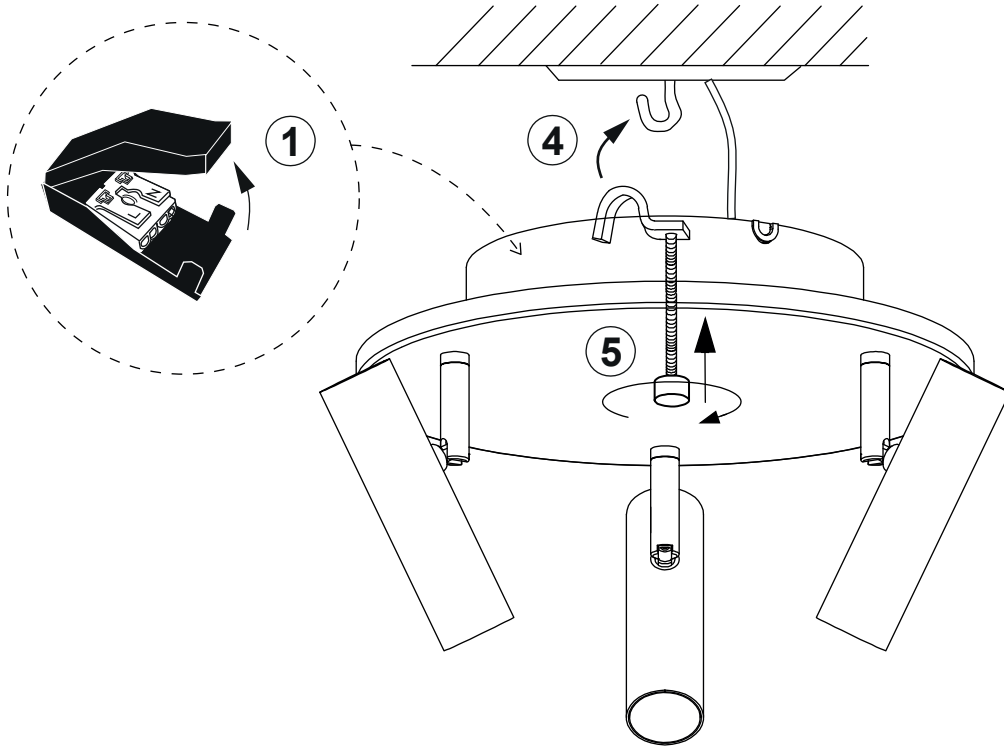

ARTIC 76009

www.aneta.se
www.scan-lamps.no

Light source: 3 x 6W LED
Luminous flux: 3 x 540 lm
Color temperature: 3000 K
CRI: >= 80
Power consumption: 20 kWh / 1000 h
Lifetime: 50 000 hours

2 alt. A
DCL lamppropp utan kabel (medföljer ej)
DCL lampestøpsel uten kabel (ikke inkl.)
DCL pistotulppa ilman kaapeli (ei sis.)
DCL lamp plug without cable (not included)

Medföljer ej
Ikke inkludert
Ei sis. hintaan
Not included

1 Följ instruktionen till DCL lampproppen
Følg instruksjonen for DCL lampestøpselen
Noudata DCL valaisinpistotulpan ohjeita
Follow the instruction for the DCL lamp plug